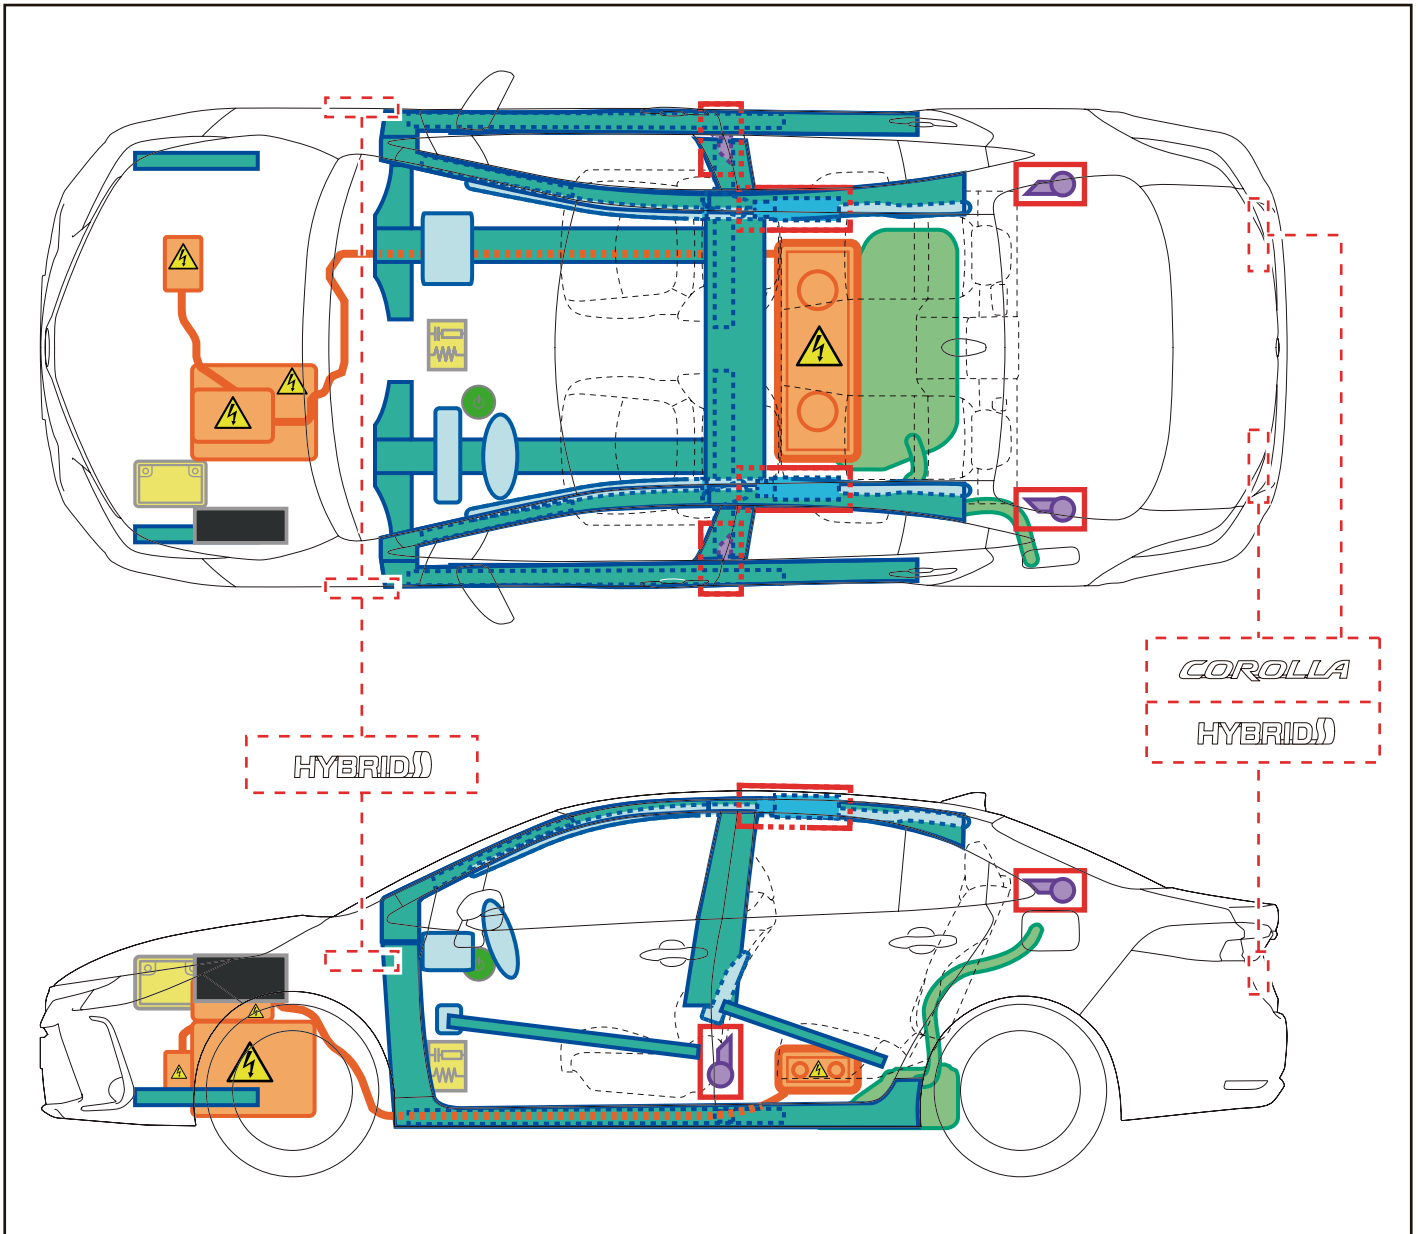

COROLLA

HÍBRIDO SEDÁN

2019-11

	INT ALIMENT/ENCEN		Caja de fusibles		Batería de 12V
	Airbag (incl. inflador)		Inflador		Batería de alta tensión alta
	Componentes de alta tensión		Depósito de combustible		Pretensor del cinturón de seguridad (generador de gas)
	Refuerzos estructurales		Ordenador del airbag	-	-
-	-	-	-	-	-

Deshabilitación del vehículo

0

Acceso a la batería de 12V

Información sobre el remolque